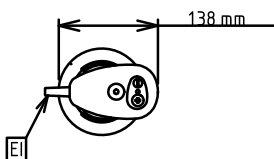

Felső rész

Elektromos

Tápfeszültség:

600357 (BP4535) 220-240 V/1N ph/50/60 Hz

Felvett teljesítmény: 0.45 kW

Összes Watt: 0.45 kW

Kapacitás:

Kapacitás (max.): 80 Litre

Technikai információ:

Külső méretek, szélesség: 138 mm

Külső méretek, magasság: 665 mm

Külső méretek, mélység: 120 mm

Szállítási súly: 4.2 kg

Szár hossz: 35 cm