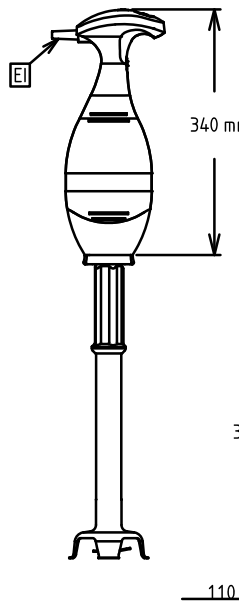

Oldal

EI = Elektromos csatlakozás

Elektromos

Tápfeszültség:

600357 (BP4535) 220-240 V/1N ph/50/60 Hz

Felvett teljesítmény: 0.45 kW

Összes Watt: 0.45 kW

Kapacitás:

Kapacitás (max.): 80 Litre

Technikai információ:

Külső méretek, szélesség: 138 mm

Külső méretek, magasság: 665 mm

Külső méretek, mélység: 120 mm

Szállítási súly: 4.2 kg

Szár hossz: 35 cm