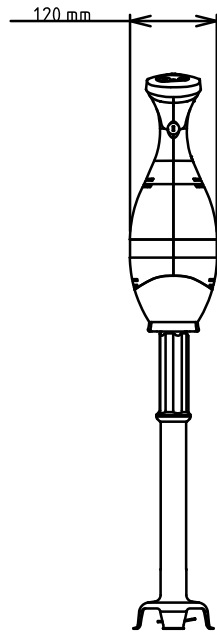

Elülső

Oldal

EI = Elektromos csatlakozás

Elektromos

Tápfeszültség:

600357 (BP4535) 220-240 V/1N ph/50/60 Hz

Felvett teljesítmény: 0.45 kW

Összes Watt: 0.45 kW

Kapacitás:

Kapacitás (max.): 80 Litre

Technikai információ:

Külső méretek, szélesség: 138 mm

Külső méretek, magasság: 665 mm

Külső méretek, mélység: 120 mm

Szállítási súly: 4.2 kg

Szár hossz: 35 cm